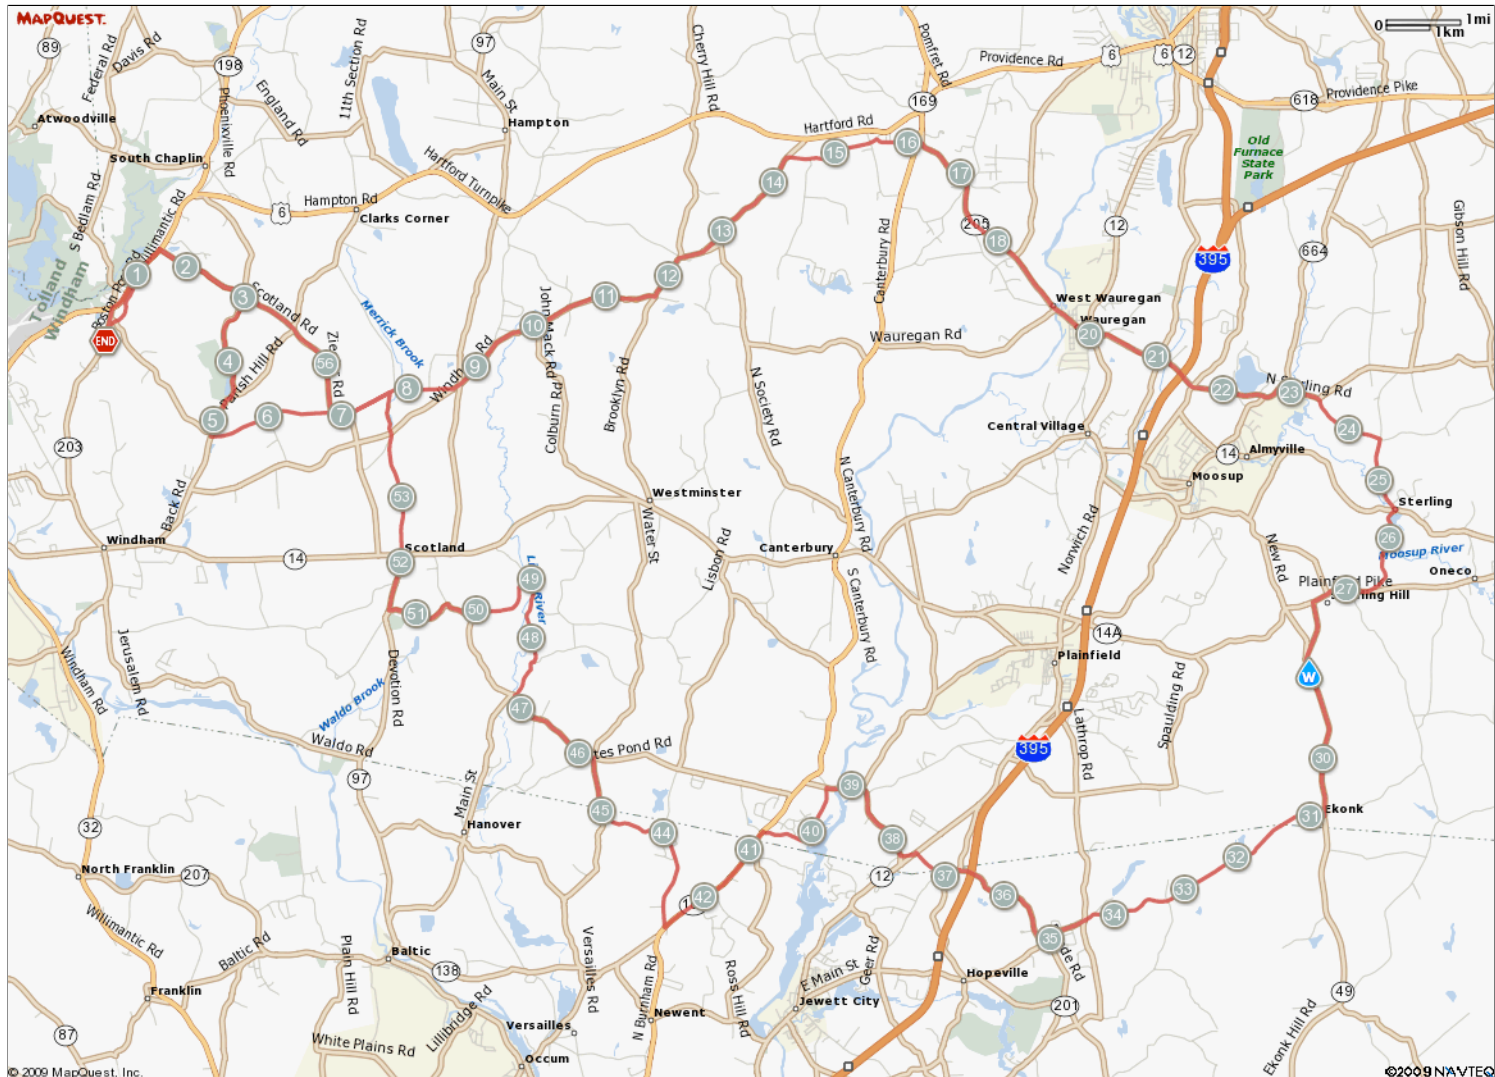

ROUTE DESCRIPTION:
No Description Provided

ROUTE DESCRIPTION:
 No Description Provided

Notes		
AT	FOR	NOTES
0.04 mi.		925ft Turn right at CT-203/ N Windham Rd
0.21 mi.		3966ft Slight right at Blvd Rd
0.96 mi.		3235ft Turn right at US-6/ Willimantic Rd
1.58 mi.		1mi 1784ft Turn right at Lynch Rd
2.91 mi.		1246ft Turn right at Chewink Rd
3.15 mi.		2mi 402ft Continue on Back Rd
5.23 mi.		0ft Turn left at Bass Rd
5.23 mi.		3451ft Turn left at Bass Rd
5.88 mi.		1mi 122ft Continue on Kemp Rd
6.9 mi.		1mi 3730ft Turn right at Ziegler Rd
8.61 mi.		572ft Slight left at Brooklyn Turnpike
8.72 mi.		2893ft Continue on Windham Rd
9.26 mi.		2577ft Slight right to stay on Windham Rd
9.75 mi.		331ft Slight right at Reilly Rd
9.82 mi.		1mi 1403ft Continue on Windham Rd
11.08 mi.		3505ft Continue on Raymond Schoolhouse Rd
11.75 mi.		3104ft Turn left at Brooklyn Rd
12.33 mi.		2mi 676ft Continue on Windham Rd
14.46 mi.		1mi 1316ft Turn right at Tatnic Rd
15.71 mi.		3243ft Turn right at Fairgrounds Rd
16.32 mi.		1mi 1857ft Turn right at CT-205/ Wauregan Rd
17.68 mi.		267ft Slight right at Christian Hill Rd
17.73 mi.		2mi 1631ft Slight right at Christian Hill Rd
20.04 mi.		2mi 3061ft Continue on Moosup Pond Rd
22.62 mi.		1225ft Turn left at Snake Meadow Rd
22.85 mi.		1mi 3302ft Turn right at N Sterling Rd
24.47 mi.		1mi 418ft Turn right at Main St
25.55 mi.		158ft Sharp right at CT-14/ Rte-14/ Sterling Rd
25.58 mi.		1mi 134ft Slight left at Church St
26.61 mi.		1676ft Slight right at Ledge Hill Rd
26.92 mi.		4155ft Turn right at CT-14A/ Plainfield Pike/ Rte-14A
27.71 mi.		1mi 330ft Turn left at CT-49/ Ekonk Hill Rd/ Rte-49
28.77 mi.		0ft Water
28.77 mi.		2mi 221ft Water
30.82 mi.		2mi 2533ft Turn right at Hell Hollow Rd
33.3 mi.		1mi 4362ft Continue on Stone Hill Rd
35.12 mi.		1mi 3692ft Turn right at Roode Rd