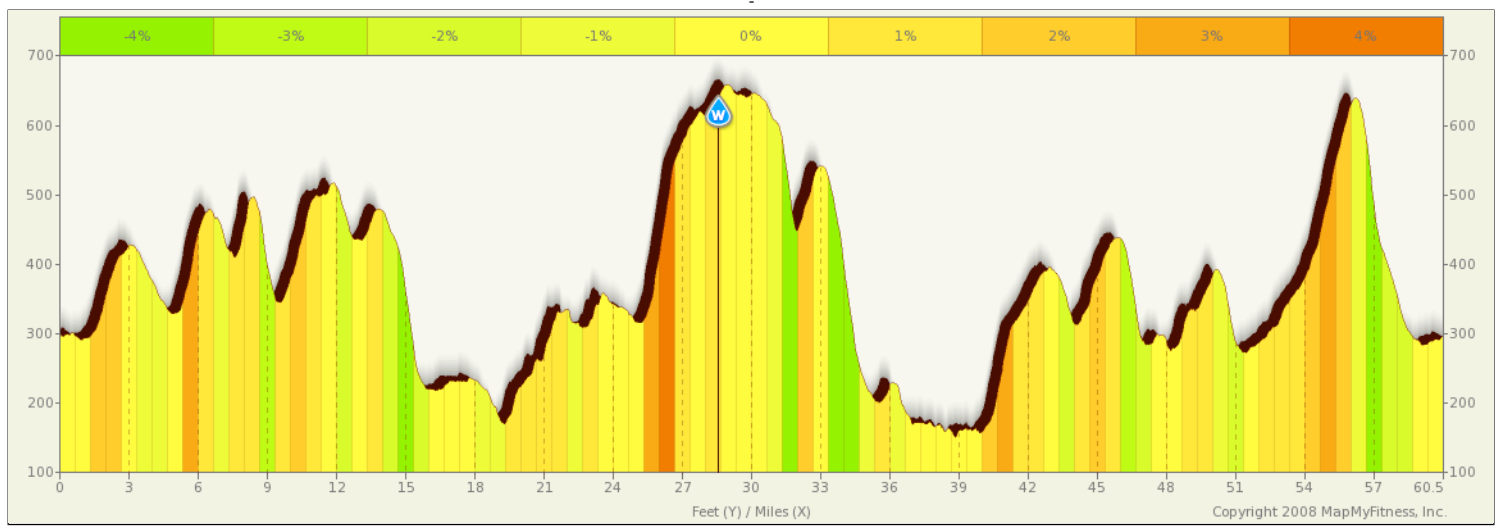

ROUTE DESCRIPTION:
No Description Provided

ROUTE DESCRIPTION:
 No Description Provided

Notes		
AT	FOR	NOTES
0.04 mi.		925ft Turn right at CT-203/ N Windham Rd
0.21 mi.		3966ft Slight right at Blvd Rd
0.96 mi.		3235ft Turn right at US-6/ Willimantic Rd
1.58 mi.		1mi 1784ft Turn right at Lynch Rd
2.91 mi.		1246ft Turn right at Chewink Rd
3.15 mi.		2mi 402ft Continue on Back Rd
5.23 mi.		0ft Turn left at Bass Rd
5.23 mi.		3451ft Turn left at Bass Rd
5.88 mi.		1mi 122ft Continue on Kemp Rd
6.9 mi.		1mi 3730ft Turn right at Ziegler Rd
8.61 mi.		572ft Slight left at Brooklyn Turnpike
8.72 mi.		2893ft Continue on Windham Rd
9.26 mi.		2577ft Slight right to stay on Windham Rd
9.75 mi.		331ft Slight right at Reilly Rd
9.82 mi.		1mi 1403ft Continue on Windham Rd
11.08 mi.		3505ft Continue on Raymond Schoolhouse Rd
11.75 mi.		3104ft Turn left at Brooklyn Rd
12.33 mi.		2mi 676ft Continue on Windham Rd
14.46 mi.		1mi 1316ft Turn right at Tatnic Rd
15.71 mi.		3243ft Turn right at Fairgrounds Rd
16.32 mi.		1mi 1857ft Turn right at CT-205/ Wauregan Rd
17.68 mi.		267ft Slight right at Christian Hill Rd
17.73 mi.		2mi 1631ft Slight right at Christian Hill Rd
20.04 mi.		2mi 3061ft Continue on Moosup Pond Rd
22.62 mi.		1225ft Turn left at Snake Meadow Rd
22.85 mi.		1mi 3302ft Turn right at N Sterling Rd
24.47 mi.		1mi 418ft Turn right at Main St
25.55 mi.		158ft Sharp right at CT-14/ Rte-14/ Sterling Rd
25.58 mi.		1mi 134ft Slight left at Church St
26.61 mi.		1676ft Slight right at Ledge Hill Rd
26.92 mi.		4155ft Turn right at CT-14A/ Plainfield Pike/ Rte-14A
27.71 mi.		1mi 330ft Turn left at CT-49/ Ekonk Hill Rd/ Rte-49
28.77 mi.		0ft Water
28.77 mi.		2mi 221ft Water
30.82 mi.		2mi 2533ft Turn right at Hell Hollow Rd
33.3 mi.		1mi 4362ft Continue on Stone Hill Rd
35.12 mi.		1mi 3692ft Turn right at Roode Rd